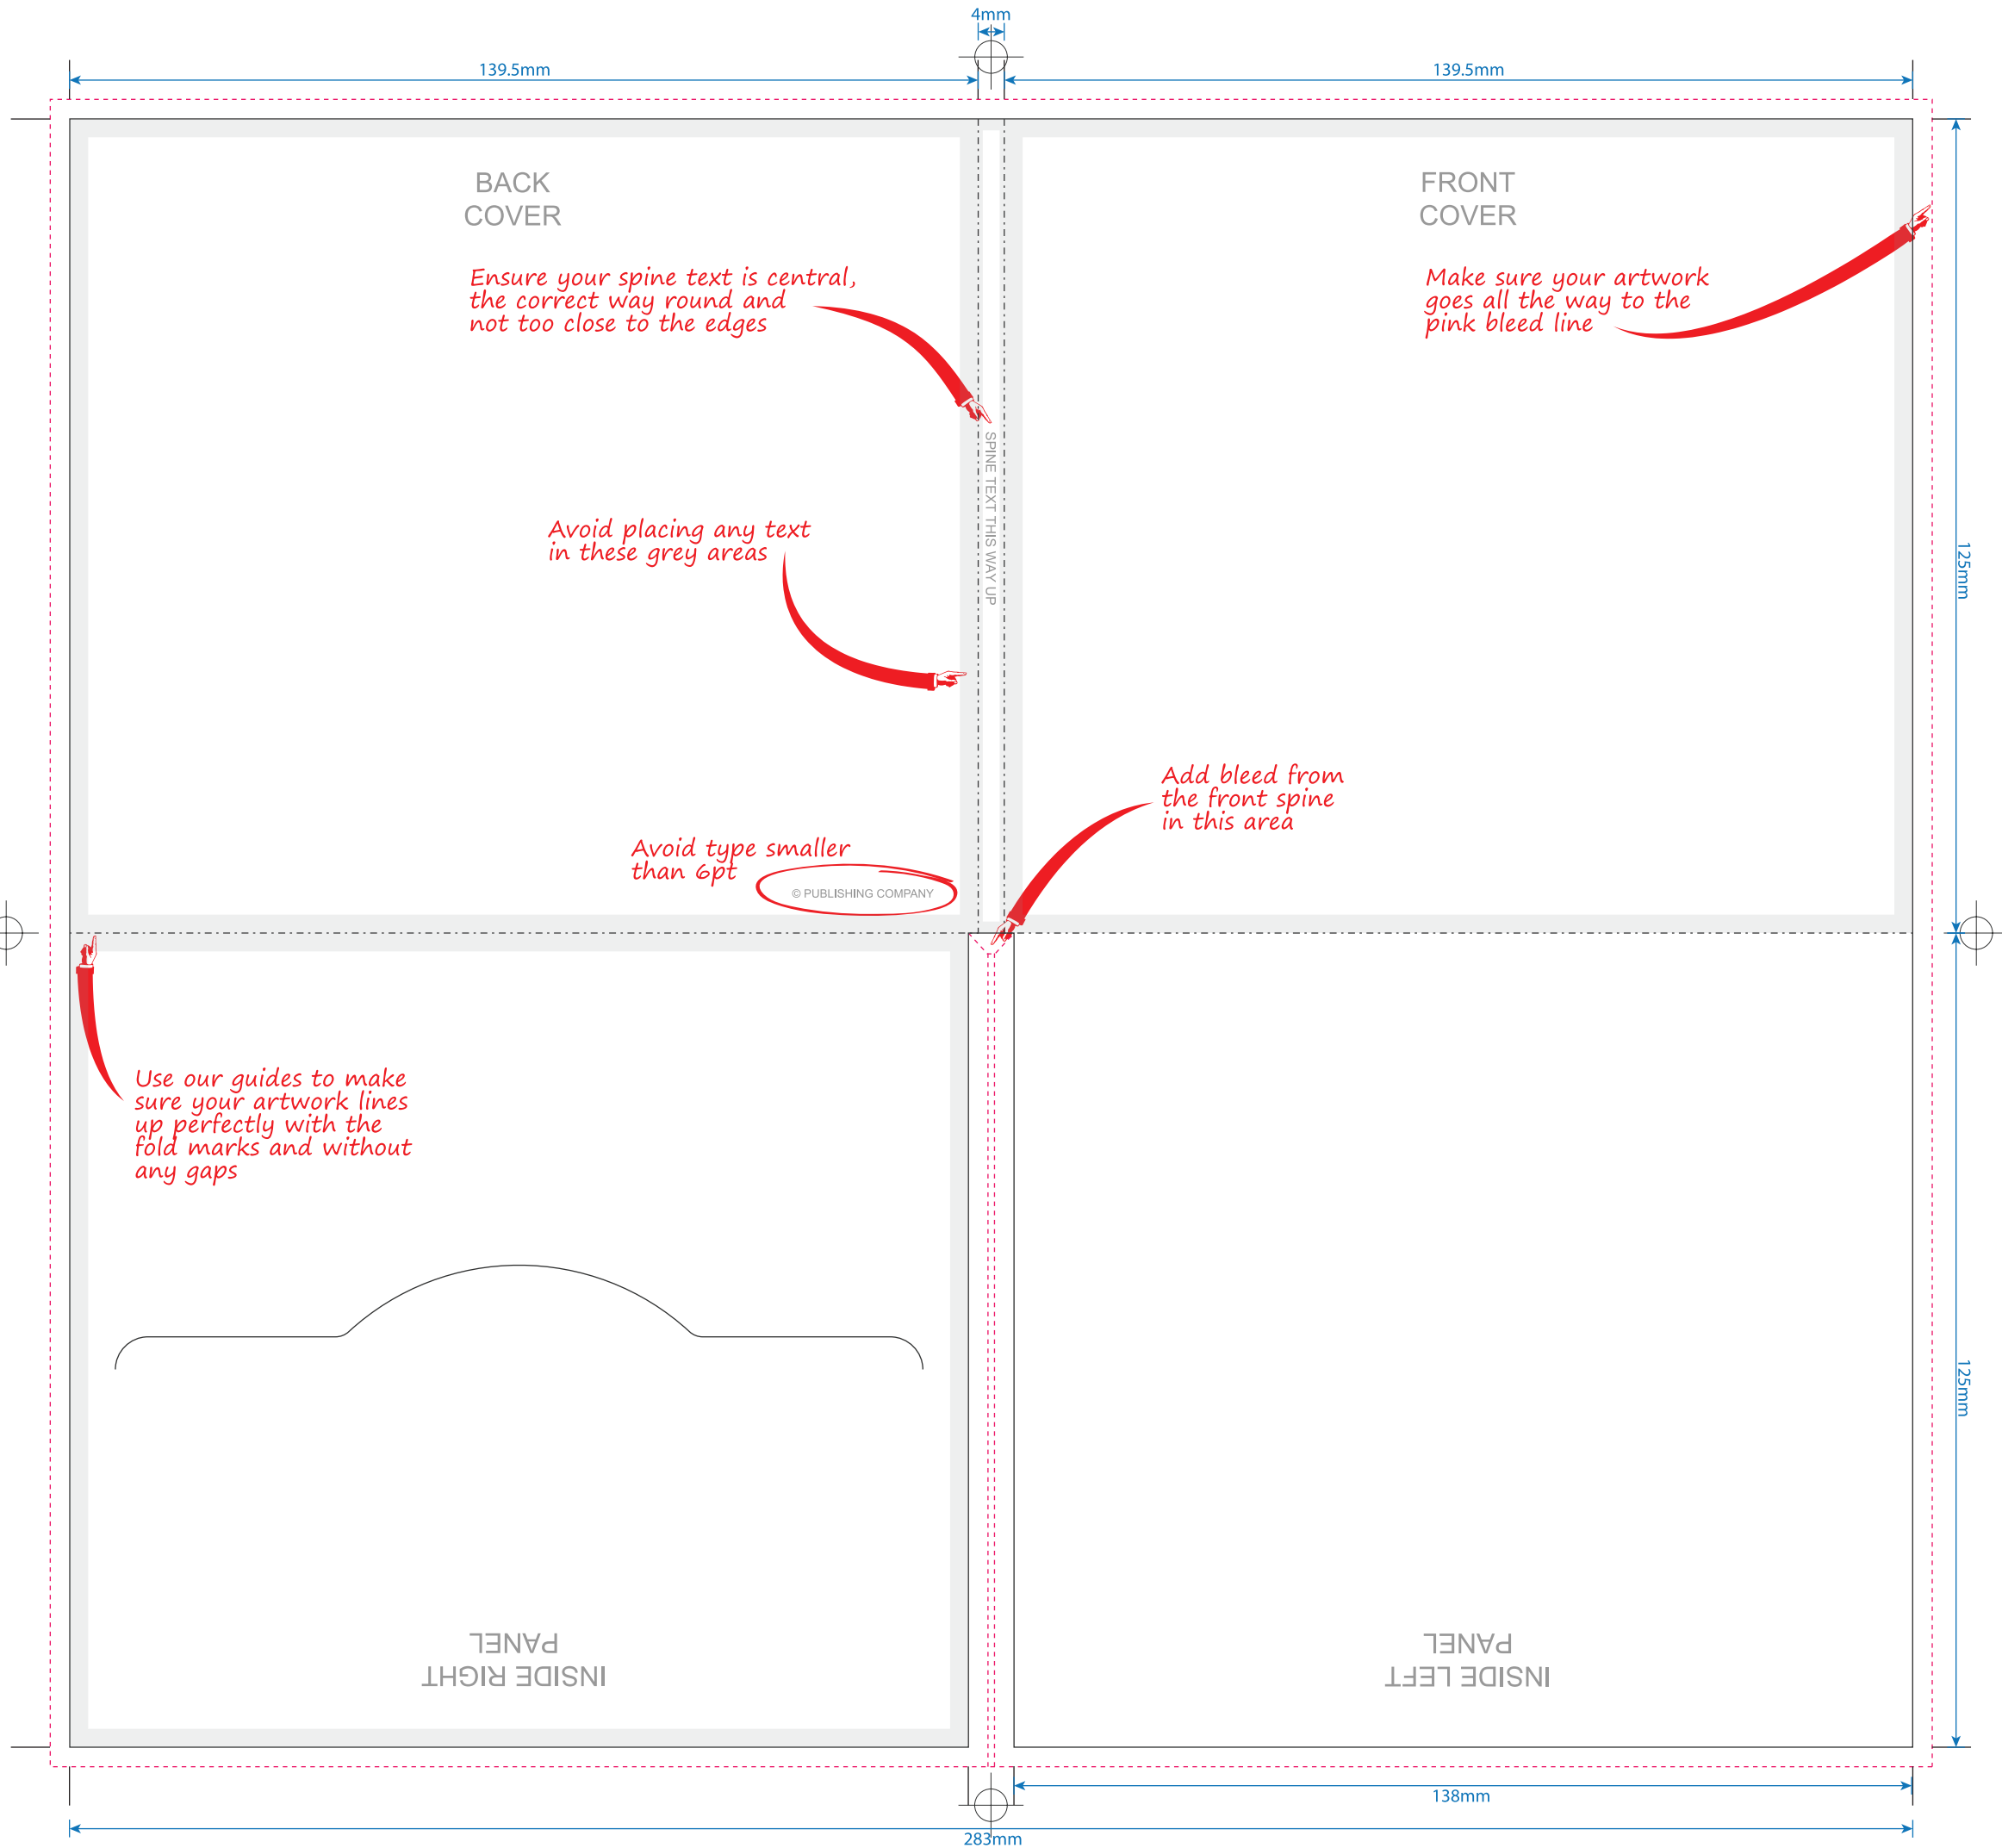

4-PANEL CD DIGIFILE TEMPLATE

ARTBOARD DIMENSIONS: 320mm x 450mm
CMYK / 300dpi

- Cut
- - - - - Bleed
- · - · - · - Fold
- Safe Margin

GRIP EDGE